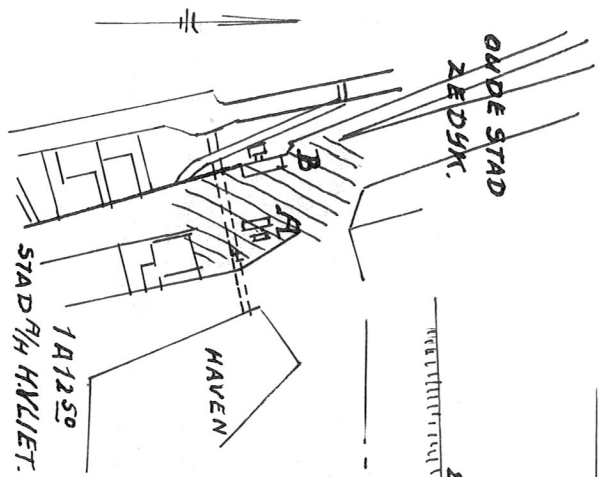

OLDE STAD
ZEDSK.

BY DE
SITUATIE

AANULLING
EN HERBESTRATING.

BY HET
PROFIEL

TE SLOPEN

AANULLING.

BESTAAND PROFIEL

NIEUW
STAD

NIEUW-PROFIEL:

1.60

7.75

4.44